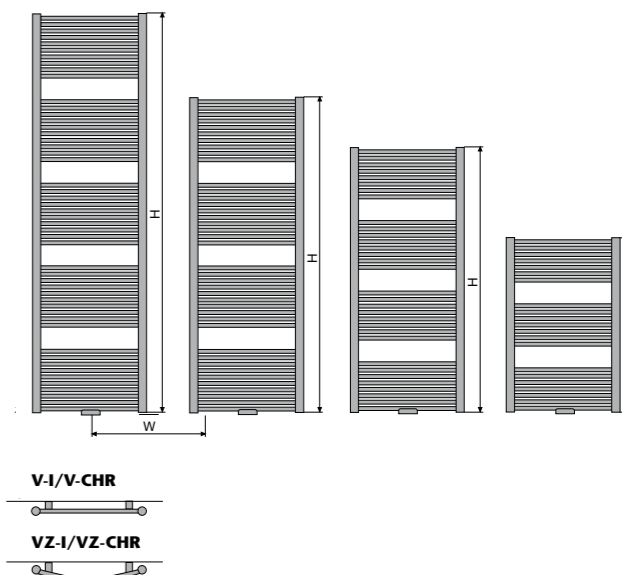

ZANA PLINTH

H 254
W 1000 - 1200 - 1400 - 1600 - 1800 - 2000 - 2200 - 2400 - 2600 - 2800 - 3000

C-LINE

H 1212 - 1632 - 2052
W 400 - 500 - 600

VERSO
LACQUERED

H 744 - 1122 - 1338 - 1689 - 1959
W 450 - 500 - 600 - 750

VERSO
STAINLESS STEEL
CHROME

H 744 - 1122 - 1338 - 1689
W 450 - 600 - 750

PONTI

H 1010 - 1406 - 1802 - 2022
W 500 - 600 - 750

TRIPLA

H 1010 - 1406 - 1802 - 2022
W 500 - 600 - 750 - 900

HEDRIA

H 702 - 1002 - 1392 - 1782 - 2022
W 500 - 600 - 700 - 800 - 900