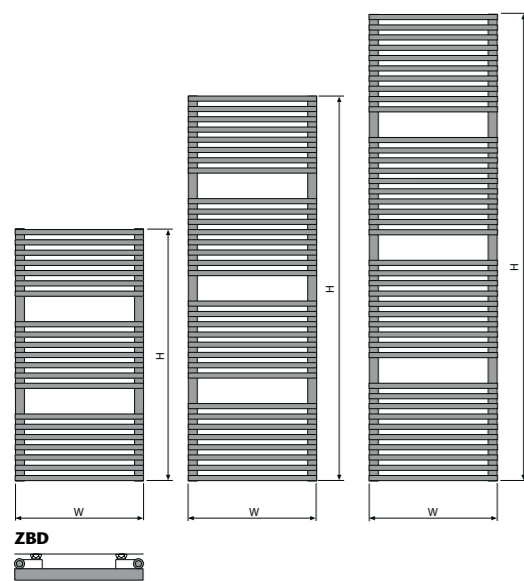

ZANA
BAD

H 984 - 1504 - 1824
W 500 - 600