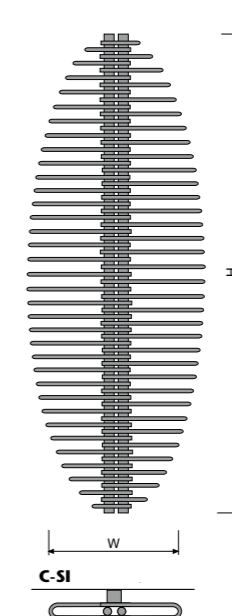

C-LINE SIGMA

H 1717
W 664