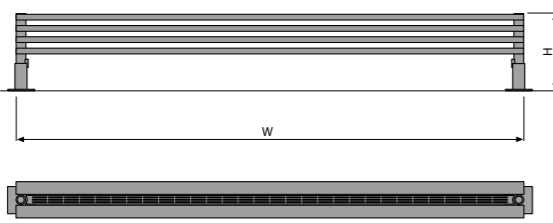

ZANA PLINTH

H 254
W 1000 - 1200 - 1400 - 1600 - 1800 - 2000 - 2200 - 2400 - 2600 - 2800 - 3000