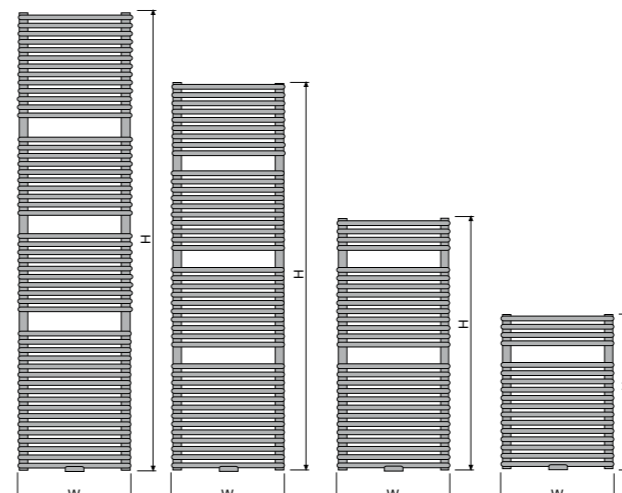

LARGO
LACQUERED

H 682 - 1114 - 1726 - 2014
W 500 - 600 - 750 - 850

H 1114 - 2014
W 500 - 600 - 750 - 850

LARGO
CHROME