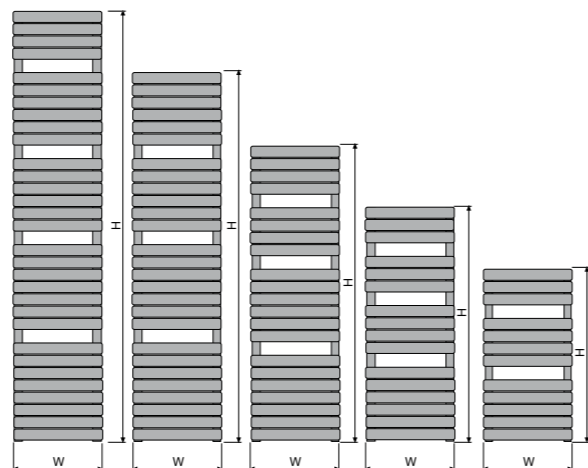

HAZEL

H 850 - 1150 - 1450 - 1810 - 2110
W 450 - 600 - 700 - 800

H 1810
W 600 - 800