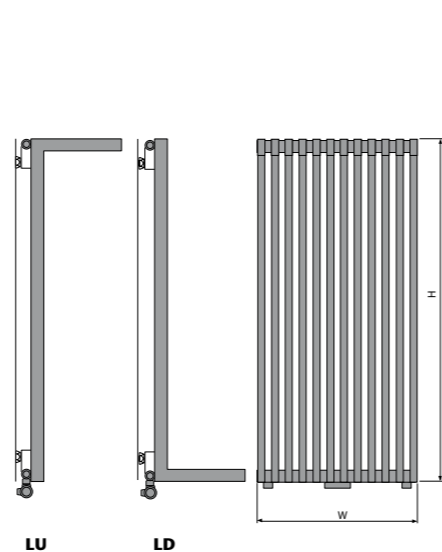

ZH-1

ZH-2

ZV-O

ZV-A

H 1400 - 1600 - 1800 - 2000 - 2200 - 2400 - 2600 - 2800 - 3000
W 304 - 384 - 464 - 544 - 624 - 704 - 784 - 864 - 944 - 1024

H 1600 - 1800 - 2000 - 2200
W 485 - 648

H 500 - 600 - 700
W 384 - 704 - 784 - 864 - 944 - 1024 - 1104 - 1184 - 1264 - 1424 - 1584 - 1744 - 1904 - 2064 - 2224 - 2384 - 2544 - 2704 - 2864

H 500 - 600 - 700
W 704 - 784 - 864 - 944 - 1024 - 1104 - 1184 - 1264 - 1424 - 1584 - 1744 - 1904 - 2064 - 2224 - 2384 - 2544 - 2704 - 2864

H 1400 - 1800 - 2000 - 2200
W 393 - 473

H 1200 - 1400 - 1800 - 2000 - 2200
W 268 - 322

ZANA
BAD

H 984 - 1504 - 1824
W 500 - 600

ZANA LIBRA
HORIZONTAL

H 900 - 1400 - 1800
W 384 - 464 - 544

ZANA LIBRA
VERTICAL

H 384 - 464 - 544
W 900 - 1400 - 1800

C-LINE

H 792 - 1212 - 1632 - 2052
W 400 - 500 - 600

VERSO
STAINLESS STEEL
CHROME

H 744 - 1122 - 1338 - 1689
W 450 - 600 - 750

PONTI

H 1010 - 1406 - 1802 - 2022
W 500 - 600 - 750

TRIPLA

H 1010 - 1406 - 1802 - 2022
W 500 - 600 - 750 - 900

HEDRIA

H 702 - 1002 - 1392 - 1782 - 2022
W 500 - 600 - 700 - 800 - 900