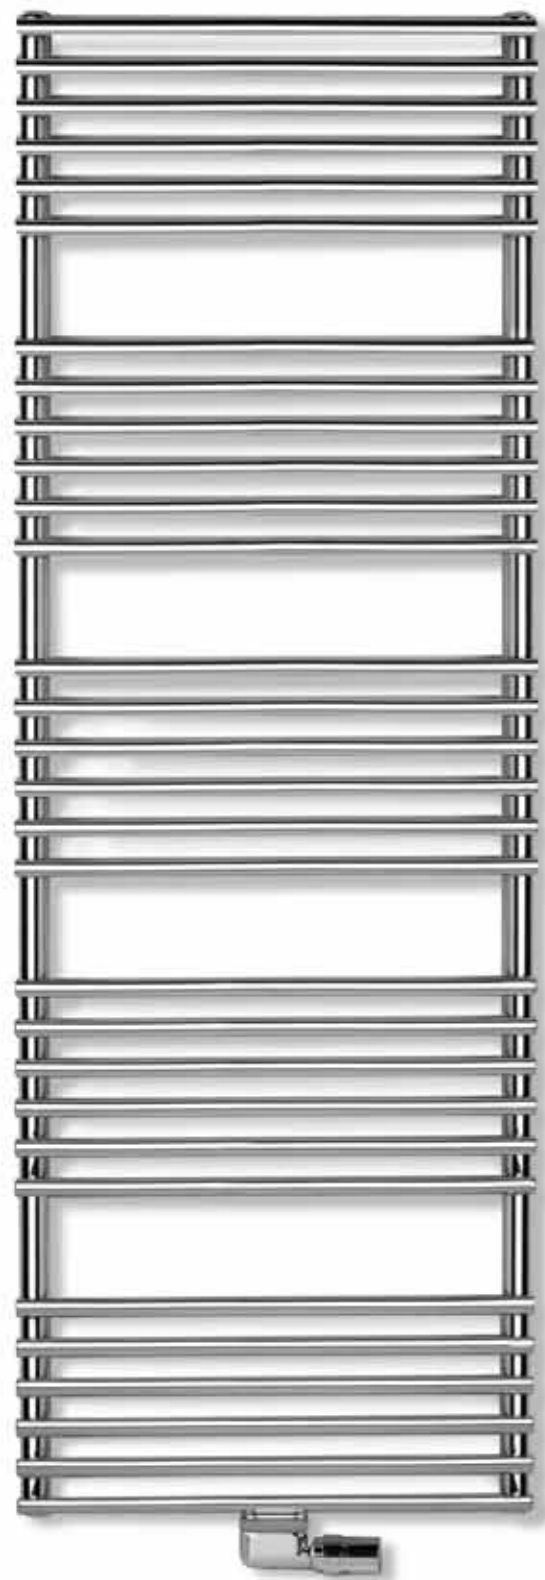

ZANA LIBRA

- ZANA LIBRA VERTICAL | LU
(ANGLE UP)
- ZANA LIBRA VERTICAL | LD
(ANGLE DOWN)
- ZANA LIBRA HORIZONTAL | LL
(ANGLE LEFT)
- ZANA LIBRA HORIZONTAL | LR
(ANGLE RIGHT)

ZANA

MULTI

ZANA MULTI 1
single row with 2 additional lateral
cover tubes left and right

L'OCCHIO PER IL DETTAGLIO CALOROSO.

C-LINE

C-LINE | C-BE

C-LINE | C-RH

C-LINE

C-LINE SIGMA | C-SI

C-LINE

C-LINE TAIYOU | C-TA