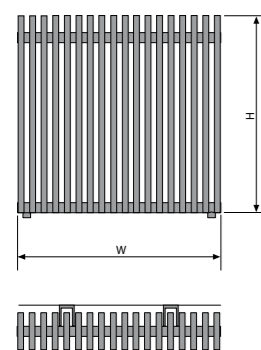

H 500 - 600 - 700
W 704 - 784 - 864 - 944 - 1024 - 1104 - 1184 - 1264 - 1424 - 1584 - 1744 - 1904 - 2064 - 2224 - 2384 - 2544 - 2704 - 2864

H 1400 - 1800 - 2000 - 2200
W 393 - 473

H 1200 - 1400 - 1800 - 2000 - 2200
W 268 - 322

ZANA
BAD

H 984 - 1504 - 1824
W 500 - 600

ZANA LIBRA
HORIZONTAL

H 900 - 1400 - 1800
W 384 - 464 - 544

ZANA LIBRA
VERTICAL

H 384 - 464 - 544
W 900 - 1400 - 1800

C-LINE

H 792 - 1212 - 1632 - 2052
W 400 - 500 - 600

C-LINE SIGMA

H 1717
W 664

C-LINE TAIYOU

H 1000
W 967

ZANA MULTI

H 550 - 650 - 750
W 464 - 544 - 624 - 704 - 784 - 864 - 944 - 1024 - 1104 - 1184 - 1264 - 1424 - 1584 - 1744 - 1904 - 2064 - 2224 - 2384 - 2544 - 2704 - 2864

VERSO
STAINLESS STEEL
CHROME

H 744 - 1122 - 1338 - 1689
W 450 - 600 - 750

PONTI

H 1010 - 1406 - 1802 - 2022
W 500 - 600 - 750

TRIPLA

H 1010 - 1406 - 1802 - 2022
W 500 - 600 - 750 - 900

HEDRIA

H 702 - 1002 - 1392 - 1782 - 2022
W 500 - 600 - 700 - 800 - 900