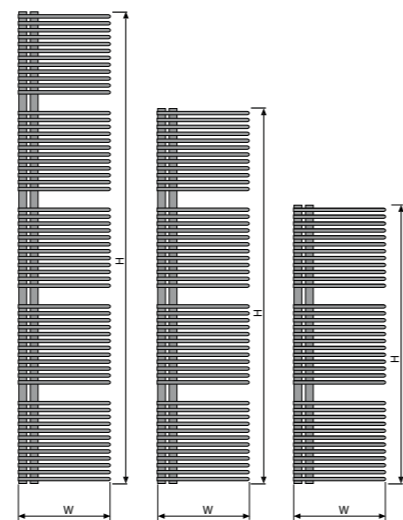

ZANA
BAD

H 984 - 1504 - 1824
W 500 - 600

ZANA LIBRA
HORIZONTAL

H 900 - 1400 - 1800
W 384 - 464 - 544

ZANA LIBRA
VERTICAL

H 384 - 464 - 544
W 900 - 1400 - 1800

C-LINE

H 792 - 1212 - 1632 - 2052
W 400 - 500 - 600

C-LINE SIGMA

H 1717
W 664

C-LINE TAIYOU

H 1000
W 967

ZANA MULTI

H 550 - 650 - 750
W 464 - 544 - 624 - 704 - 784 - 864 - 944 - 1024 - 1104 - 1184 - 1264 - 1424 - 1584 - 1744 - 1904 - 2064 - 2224 - 2384 - 2544 - 2704 - 2864

ZANA PLINTH

H 254
W 1000 - 1200 - 1400 - 1600 - 1800 - 2000 - 2200 - 2400 - 2600 - 2800 - 3000

C-LINE

H 1212 - 1632 - 2052
W 400 - 500 - 600

VERSO
LACQUERED

H 744 - 1122 - 1338 - 1689 - 1959
W 450 - 500 - 600 - 750

VERSO
STAINLESS STEEL
CHROME

H 744 - 1122 - 1338 - 1689
W 450 - 600 - 750

PONTI

H 1010 - 1406 - 1802 - 2022
W 500 - 600 - 750

TRIPLA

H 1010 - 1406 - 1802 - 2022
W 500 - 600 - 750 - 900

HEDRIA

H 702 - 1002 - 1392 - 1782 - 2022
W 500 - 600 - 700 - 800 - 900