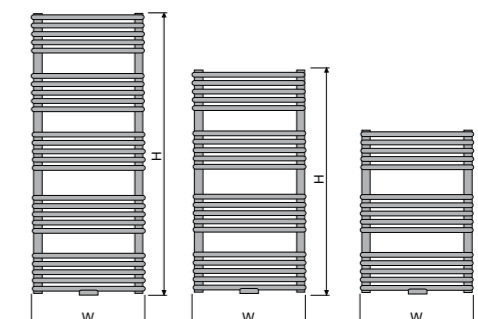

H 862 - 1184 - 1736
W 600