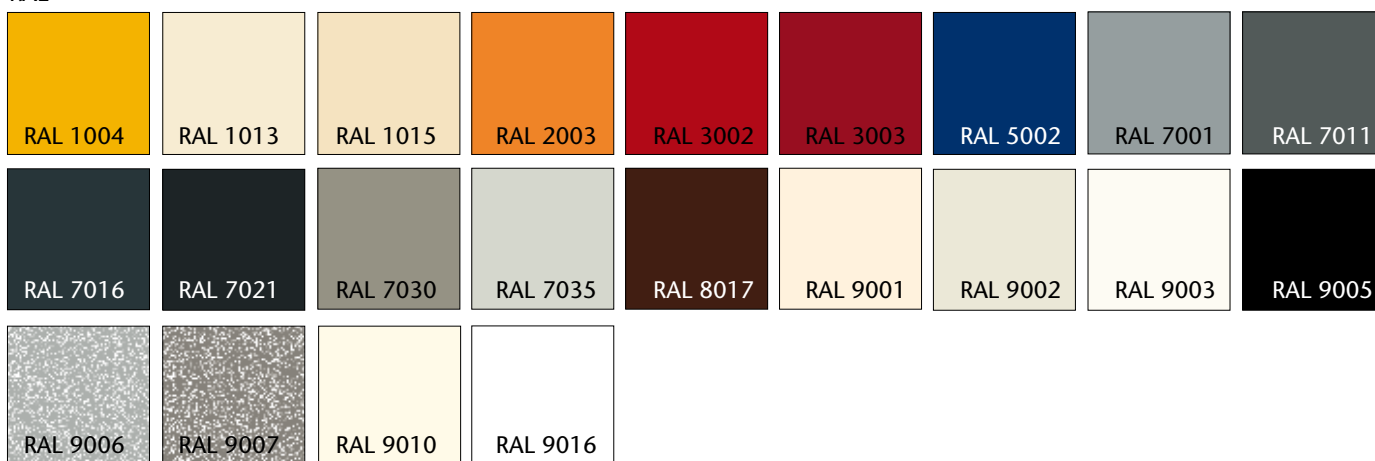

HAZEL

H 850 - 1150 - 1450 - 1810 - 2110
W 450 - 600 - 700 - 800

H 1810
W 600 - 800

LARGO
LACQUERED

H 682 - 1114 - 1726 - 2014
W 500 - 600 - 750 - 850

H 1114 - 2014
W 500 - 600 - 750 - 850

LARGO
CHROME

H 862 - 1184 - 1736
W 600

COLOURS

NATURAL

METALLIC

SANITARY

RAL

TEXTURE FINE

S600: only for aluminium radiators and for the XTEND (SOFT) collection.

De afgebeelde kleuren zijn slechts indicatief.
 Les couleurs montrées ne sont qu'indicatives.
 Aus drucktechnischen Gründen sind Farbtoleranzen unvermeidbar.
 The colours shown are only indicative.
 I colori rappresentati sono solo indicativi.