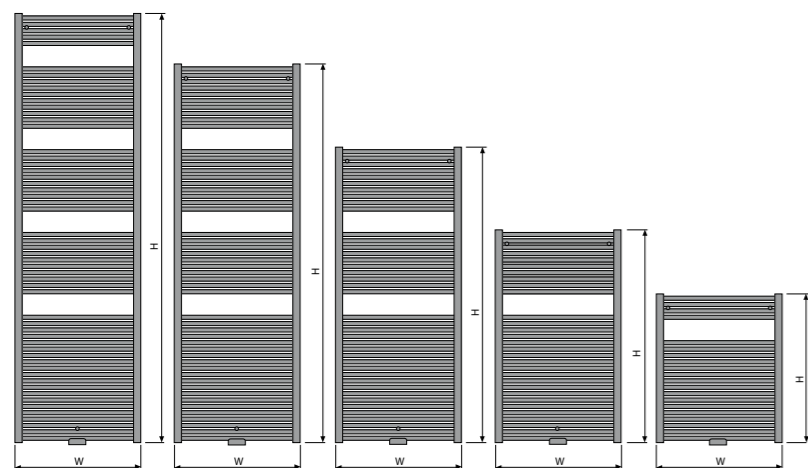

HEDRIA

H 702 - 1002 - 1392 - 1782 - 2022
W 500 - 600 - 700 - 800 - 900