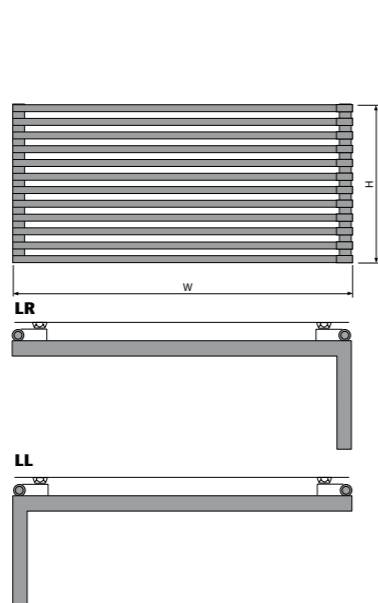

ZH-1

ZH-2

ZV-O

ZV-A

H 1400 - 1600 - 1800 - 2000 - 2200 - 2400 - 2600 - 2800 - 3000
W 304 - 384 - 464 - 544 - 624 - 704 - 784 - 864 - 944 - 1024

H 1600 - 1800 - 2000 - 2200
W 485 - 648

H 500 - 600 - 700
W 384 - 704 - 784 - 864 - 944 - 1024 - 1104 - 1184 - 1264 - 1424 - 1584 - 1744 - 1904 - 2064 - 2224 - 2384 - 2544 - 2704 - 2864

H 500 - 600 - 700
W 704 - 784 - 864 - 944 - 1024 - 1104 - 1184 - 1264 - 1424 - 1584 - 1744 - 1904 - 2064 - 2224 - 2384 - 2544 - 2704 - 2864

H 1400 - 1800 - 2000 - 2200
W 393 - 473

H 1200 - 1400 - 1800 - 2000 - 2200
W 268 - 322

ZANA
BAD

H 984 - 1504 - 1824
W 500 - 600

ZANA LIBRA
HORIZONTAL

H 900 - 1400 - 1800
W 384 - 464 - 544

ZANA LIBRA
VERTICAL

H 384 - 464 - 544
W 900 - 1400 - 1800

C-LINE

H 792 - 1212 - 1632 - 2052
W 400 - 500 - 600