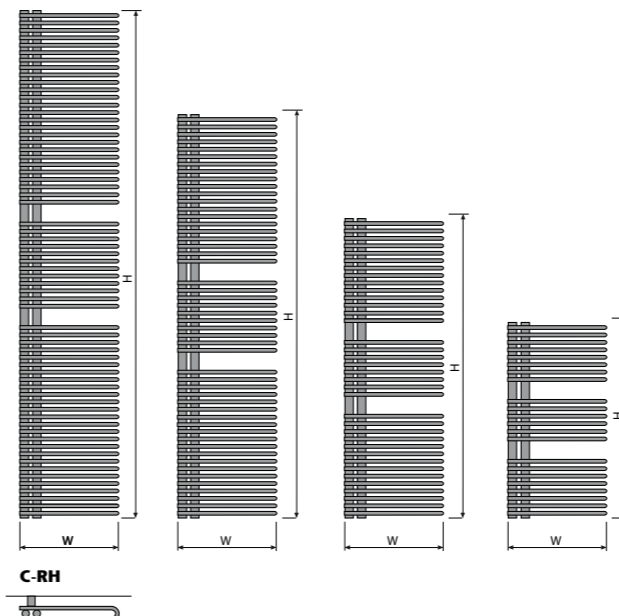

H 500 - 600 - 700
W 704 - 784 - 864 - 944 - 1024 - 1104 - 1184 - 1264 - 1424 - 1584 - 1744 - 1904 - 2064 - 2224 - 2384 - 2544 - 2704 - 2864

H 1400 - 1800 - 2000 - 2200
W 393 - 473

H 1200 - 1400 - 1800 - 2000 - 2200
W 268 - 322

ZANA
BAD

H 984 - 1504 - 1824
W 500 - 600

ZANA LIBRA
HORIZONTAL

H 900 - 1400 - 1800
W 384 - 464 - 544

ZANA LIBRA
VERTICAL

H 384 - 464 - 544
W 900 - 1400 - 1800

C-LINE

H 792 - 1212 - 1632 - 2052
W 400 - 500 - 600