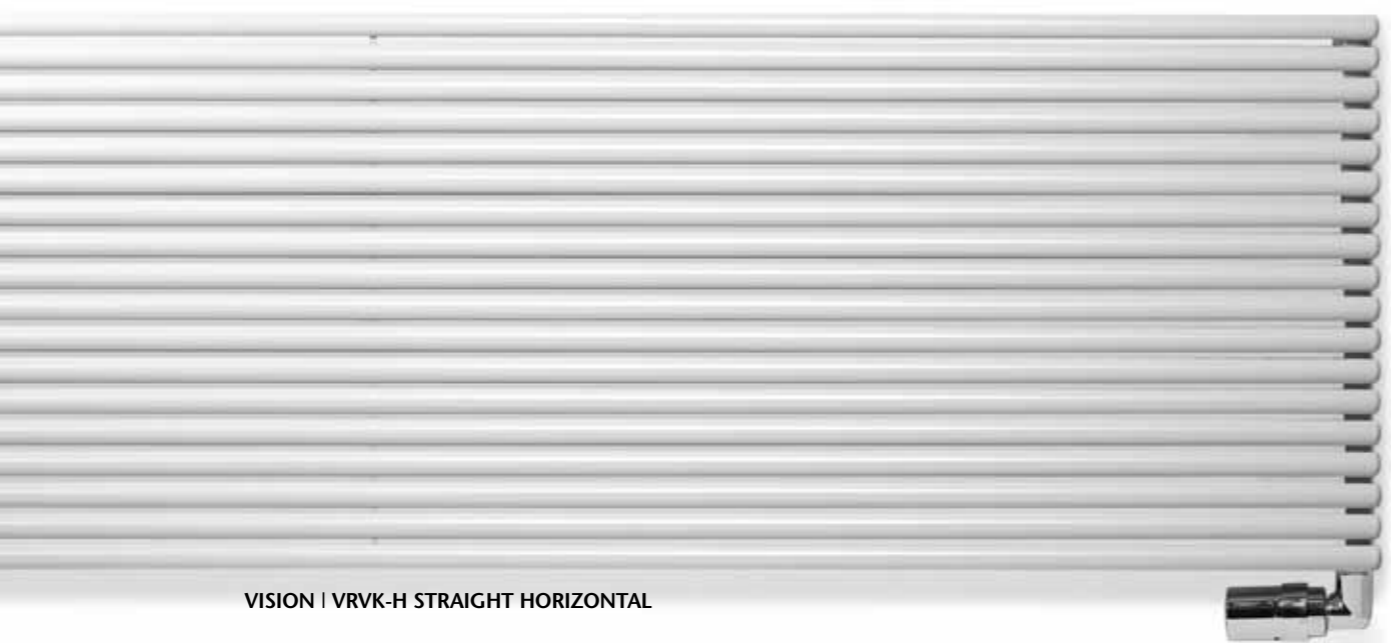

VISION

VISION | VRVK-H STRAIGHT HORIZONTAL