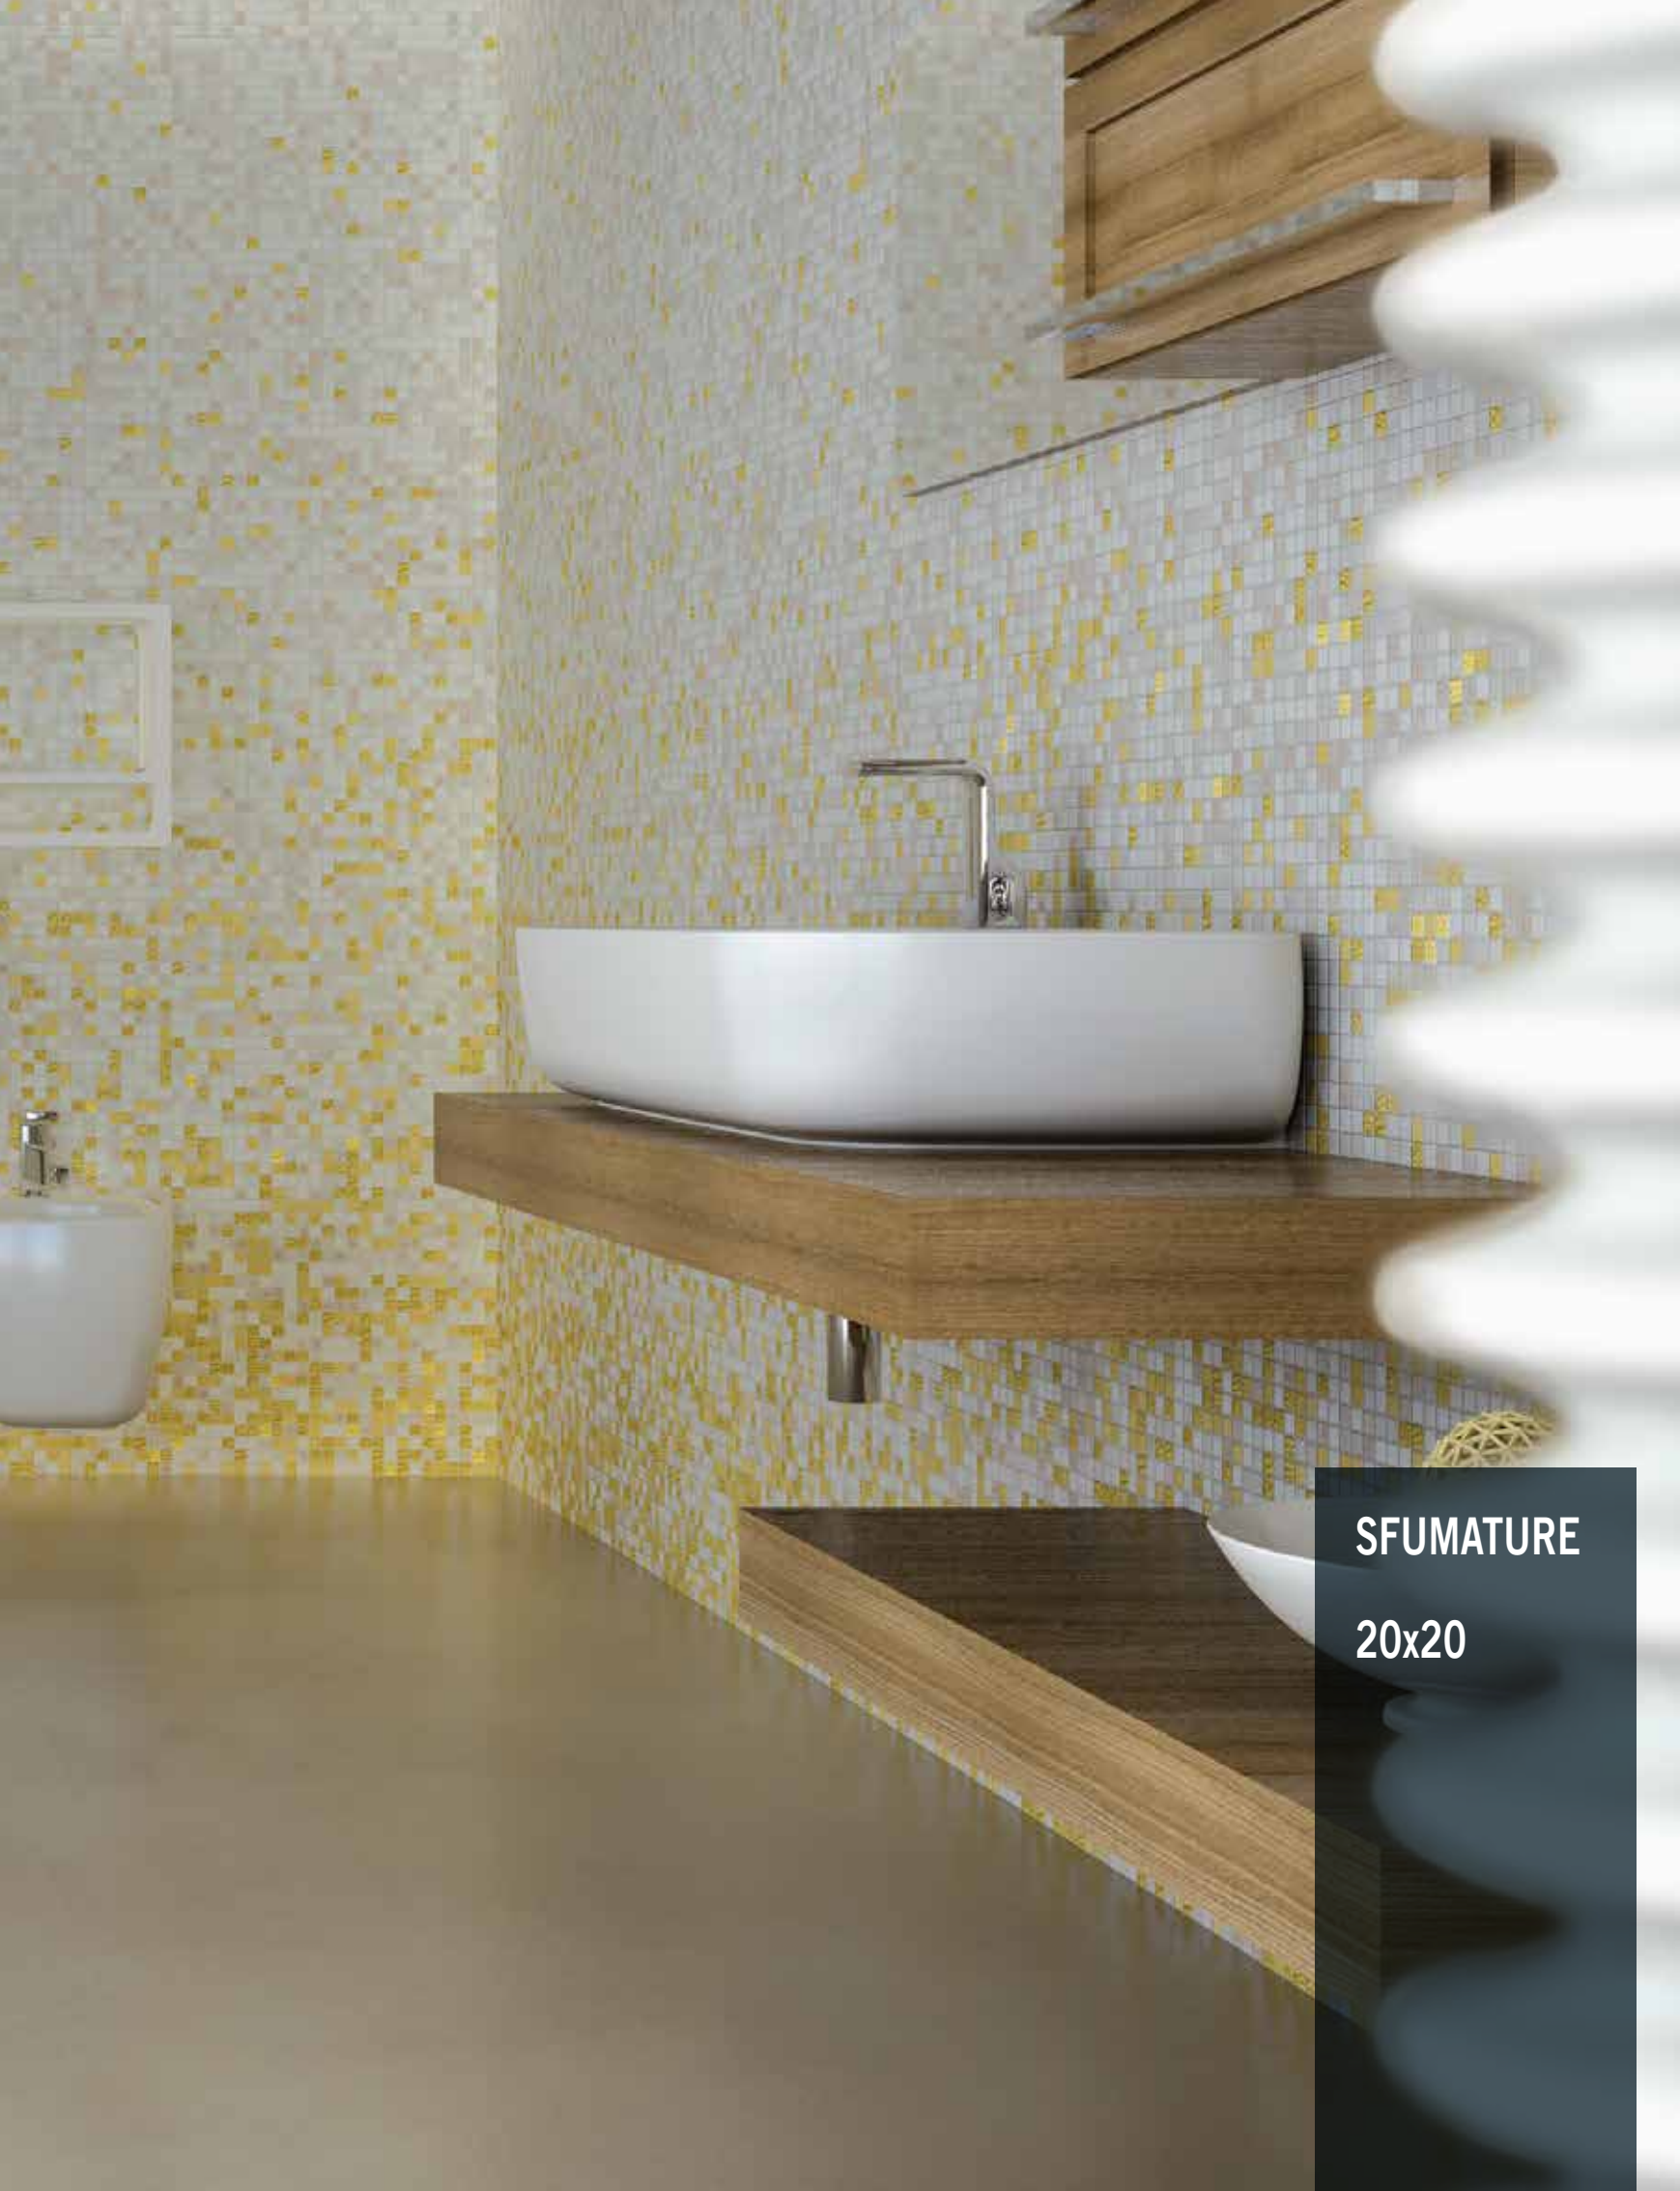

SFUMATURE

20x20