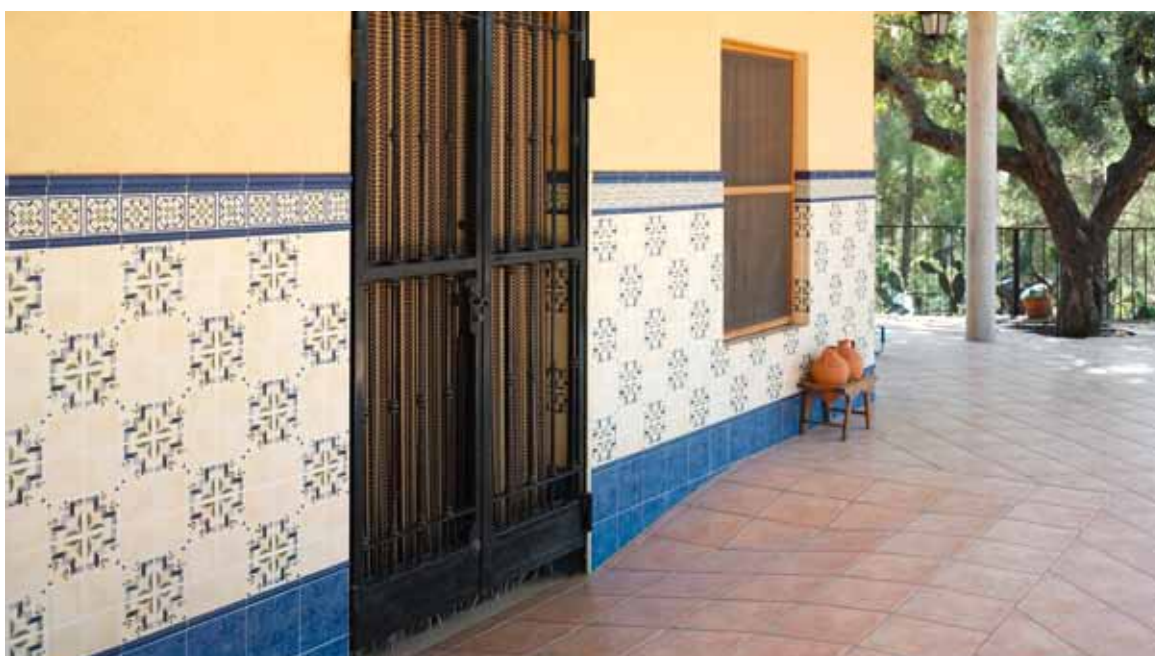

REVESTIMIENTO  
WALL TILE

BRILLO  
BRIGHTNESS

SATINADO  
SEMI-GLOSS

**MAINZU**

M-22 20x20 · Cenefa C-20 15x20 · Cordón Cobarlo 3x20 · Moldura Cobarlo 5x20

Moldura Cobarlo 5x20 (G-004)  
Cenefa C-20 15x20 (G-146)  
Cordón Cobarlo 3x20 (G-006) · M-22 20x20 (G-160)  
Tira Cobarlo 2,5x20 (G-002) · Cobarlo 20x20 (G-148)