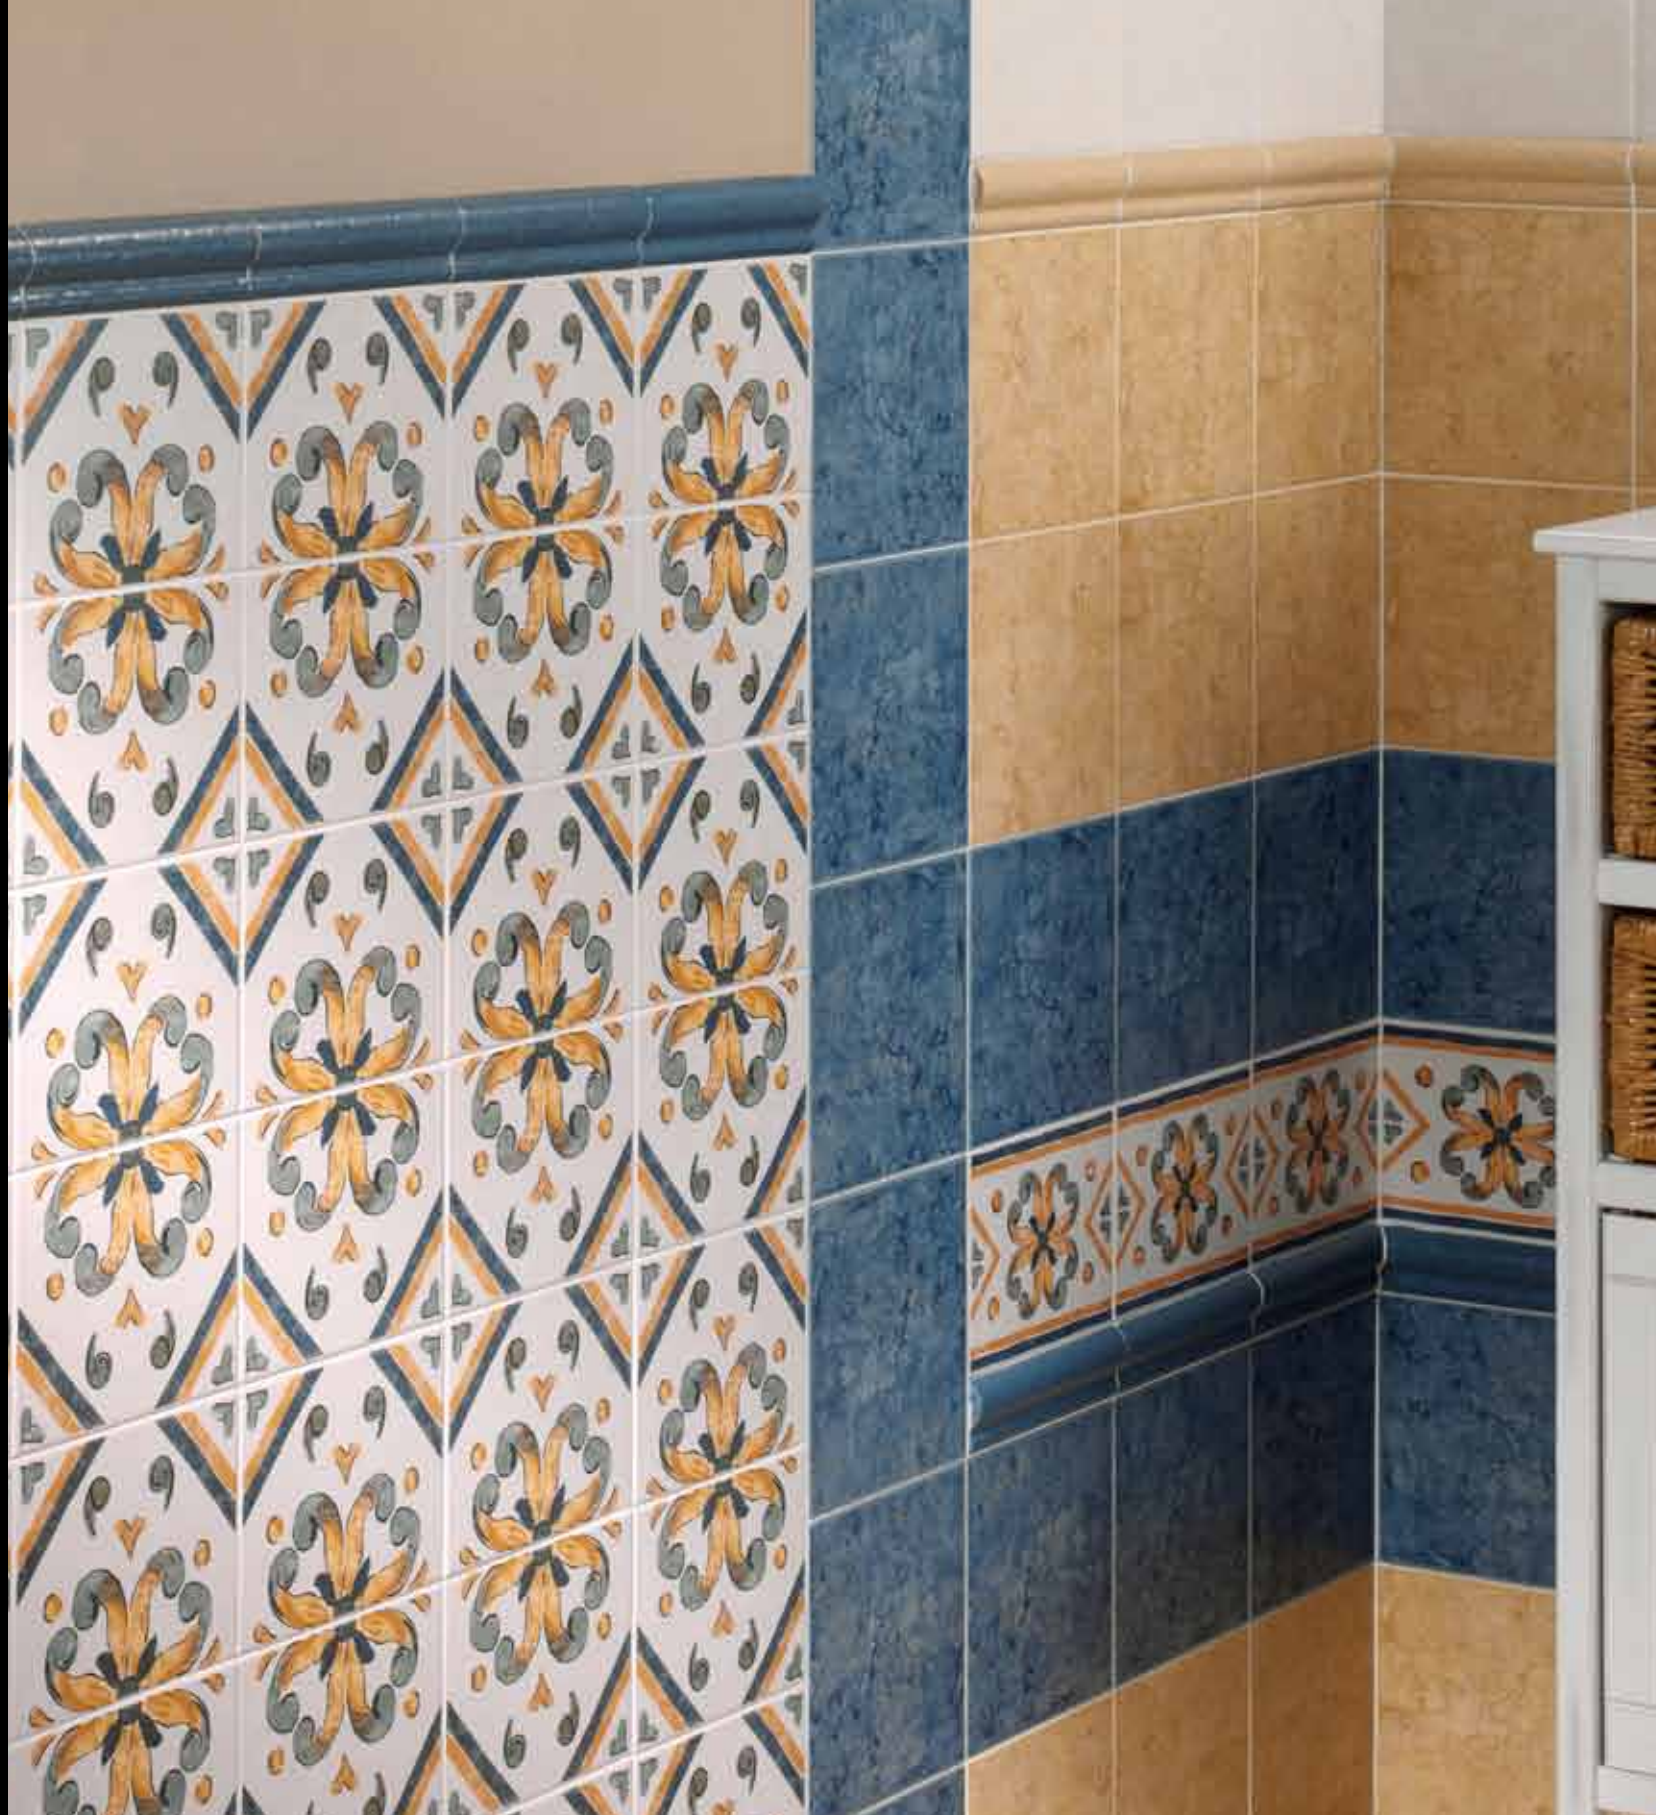

SERIE ZÓCALO

AL-ANDALUS 15x20 6" x 8"