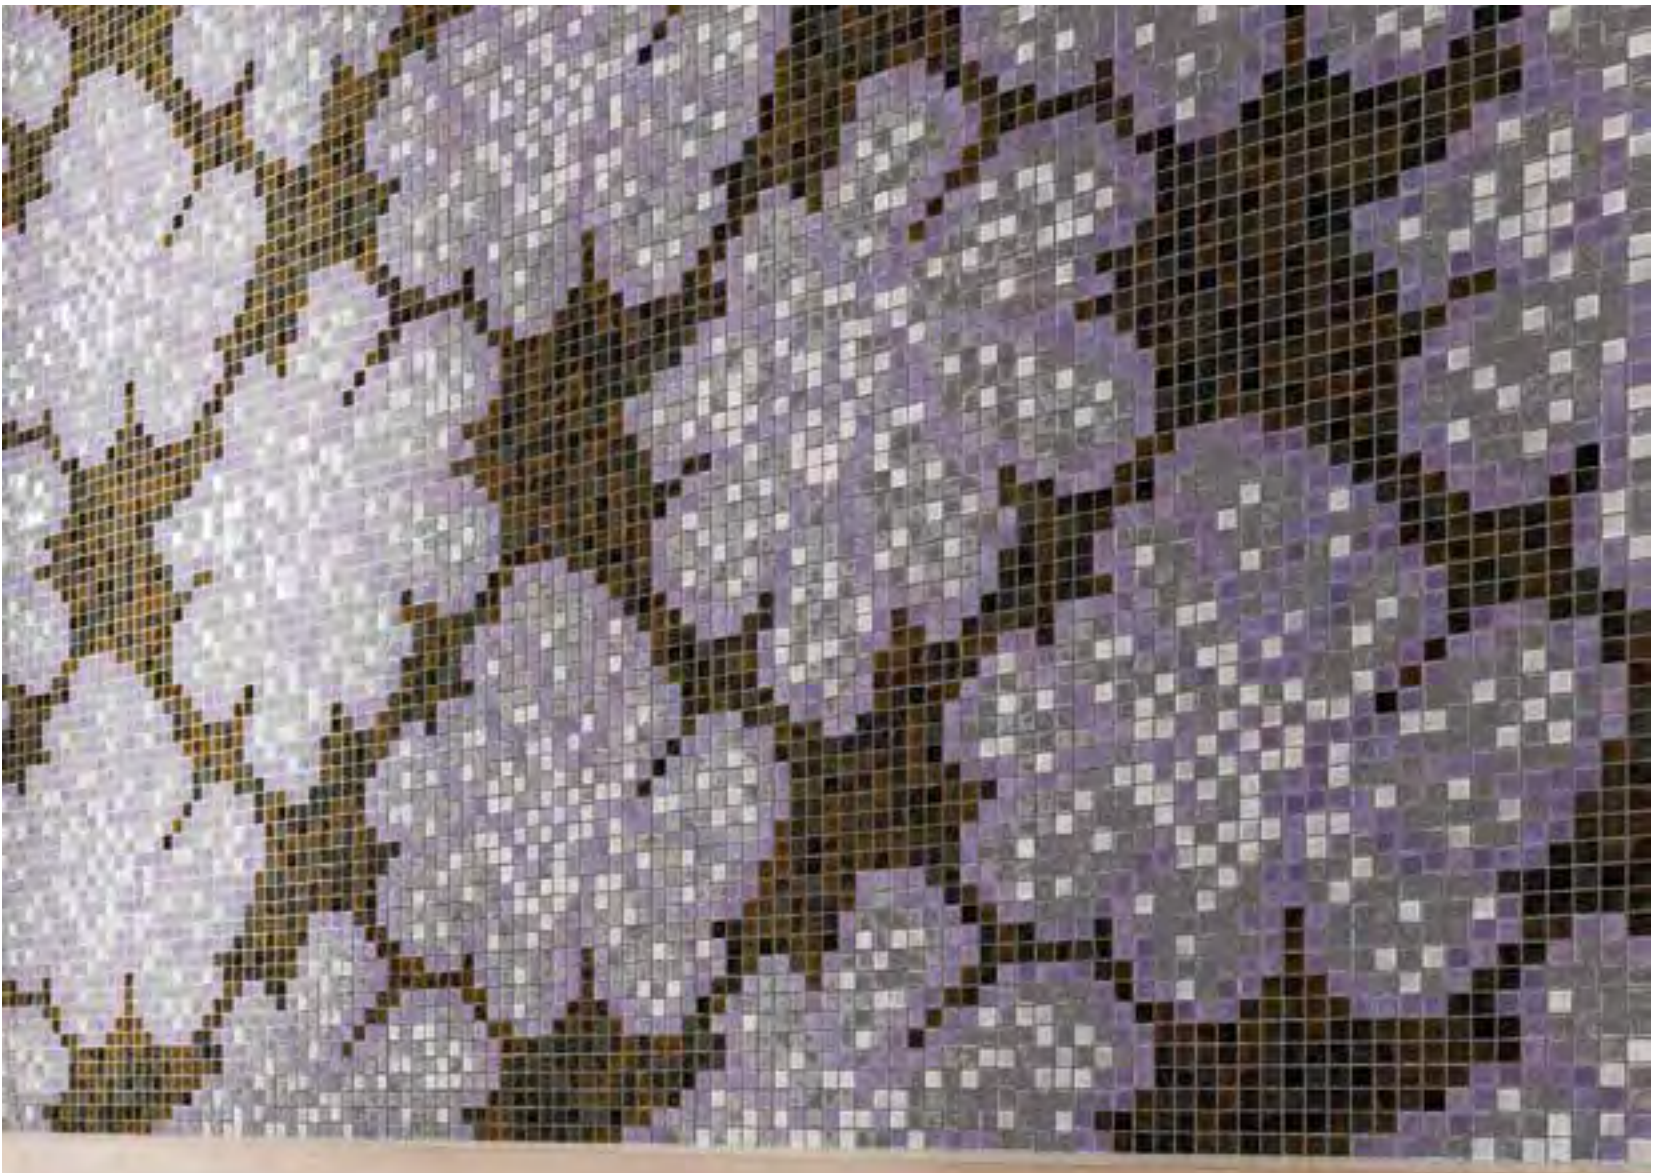

DECOR
Dahlia Grey DE.0N14