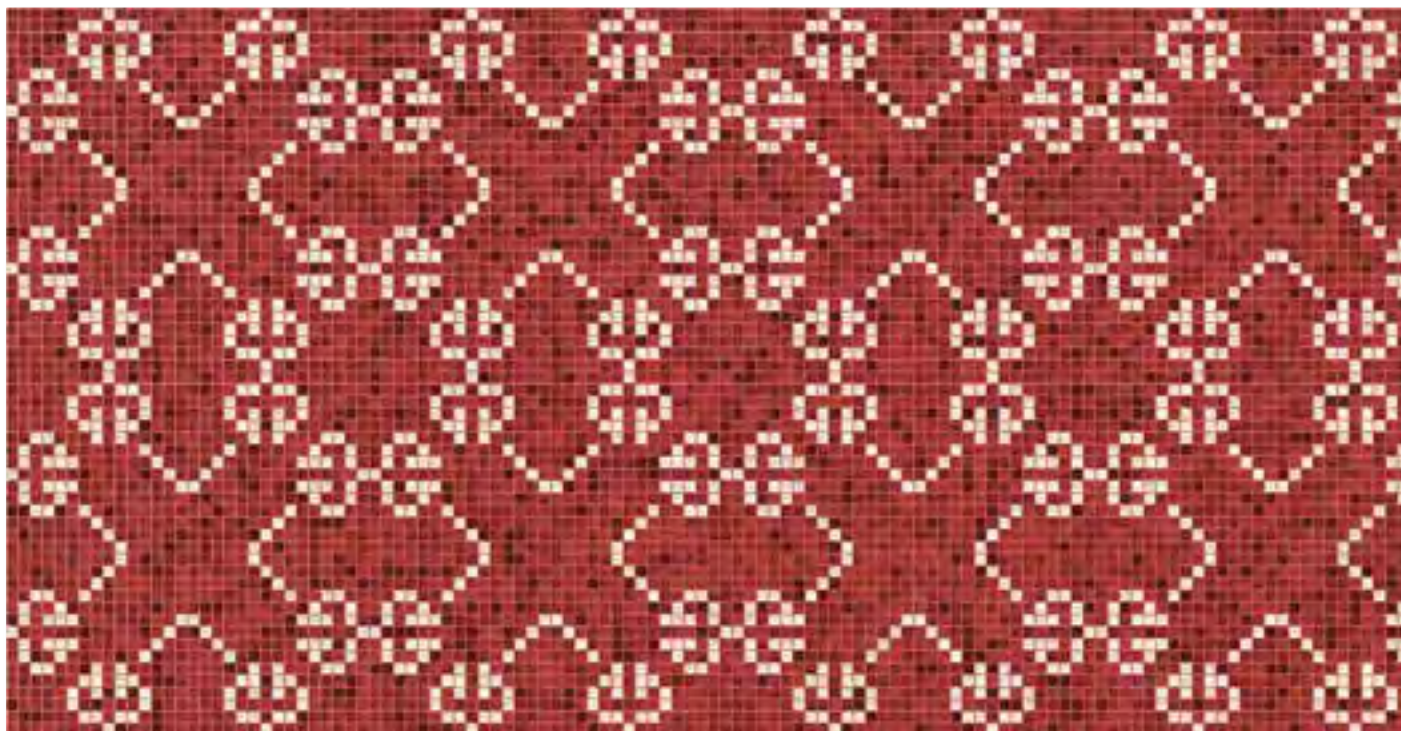

DECOR
Messico Amaranto DE.0515

20x20x4 mm
3/4"x3/4"x1/8"

DECOR 20x20

Messico

design Francesco Lucchese

Messico Amaranto DE.0515

■ CX.S019 Carmino

Messico Bianco DE.0514