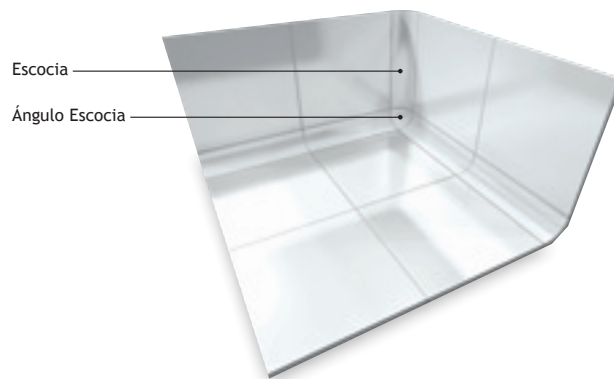

PIEZAS ESPECIALES