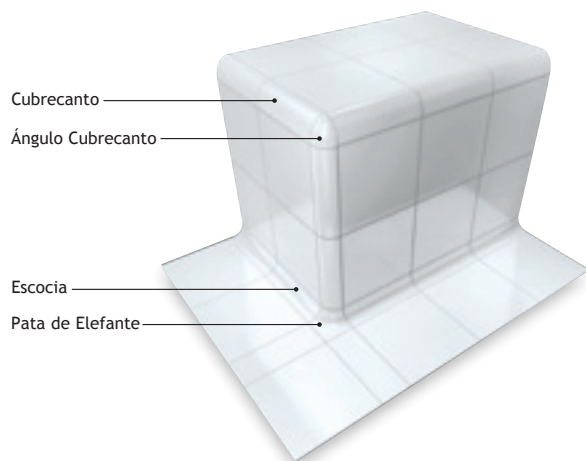

PIEZAS ESPECIALES